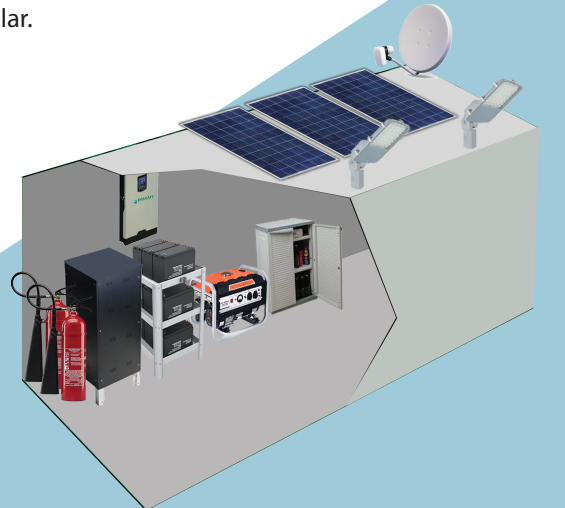

Kendi Enerjisini Üreten Afet ve Acil Durum Haberleşme Sistemi

Konteva, afet yönetimi ve acil durum planlaması için tasarlanmış özel bir konteynerdir. Afet durumunda insanların iletişim ihtiyaçlarını çözmek, hayatları kurtarmak ve ilk yardım araç gereçlerine erişimi sağlamak amacıyla geliştirilmiştir.

Kendi Enerjisini Üreten Sistem

- Kendi enerjisini üretebilen solar paneller ve aküler ile donatılmıştır.
- Elektrik kesintisi yaşanmadan iletişim ve aydınlatma ihtiyaçlarını karşılar.
- Afet bölgelerinde kesintisiz çalışmayı ve yardım ekiplerinin etkin bir şekilde koordinasyonunu sağlar.

Kesintisiz Uydu İnternet Hizmeti

- Konteyner üzerinde bulunan uydu sistemi sayesinde afet durumunda kesintisiz internet hizmeti sağlar.
- Uydu sistemi, afet bölgelerinde iletişim ağının çökmesi durumunda bile haberleşmeyi sürdürebilir.
- Üzerindeki Güvenlik Duvarı sayesinde internetin efektif kullanılmasını sağlar.

Kesintisiz Uydu Telefon Hizmeti

- 200 abonelik Uydu Telefon Santrali sistemi bulunur.
- Yurtiçi (0850) ve Yurt Disi (+44,+41 vb) telefon numaraları tahsis edilir.
- Yurtiçi / yurtdışı arama ve aranma hizmetleri sağlar.

Afet / İlk Yardım Araç-Gereçlerine Erişim

- Afet alanlarına müdahalede kullanılacak Araç Gereçleri ve Tıbbi Sağlık malzemelerini barındırır.
- Bu malzemeler, afetzedelere hızlı ve etkili bir şekilde yardım sağlamak için tasarlanmıştır.